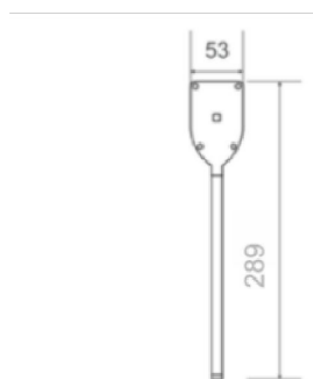

ExiLED 40m on suunniteltu käytettäväksi uudiskohteissa ja myös saneerauskohteissa.

ExiLED 40m on saatavilla myös 25 metrin näkemämatkalle, katso erillinen datalehti.

ExiLED 40m valaisimen kiinnitystä varten, mukana toimitetaan asennusrauta seinäasennusta varten, korotuspalat kattoasennusta varten

Honeywell

TEKNINEN DATA, EXILED M 40m CBS 230V

TEKNISET TIEDOT

Näkemät matka	Yksipuolinen / Kaksipuolinen 40m
Syöttöjännite	85-250V AC / DC, 50-60Hz
Teho	1,8W / 2,1VA
Valonlähde	18 LED
Tekninen käyttöikä (valonlähde)	>100 000 tuntia
Valonvoimakkuus	180lm
Valmistettu standardien mukaisesti	EN 60598-1, EN 60598-2-22, EN 55015, EN 61547, EN 61000-3-2, EN 61000-3-3
Käyttölämpötila	-30°C - +50 °C
Iskunkestävyys (IK)	IK09
Tiiveysluokka	IP40
Mitat	366 x 53 x 289 mm
Paino	1350 / 1950 g
Väri (runko)	Hopea (anodisoitu alumiini) / Musta muovi
Materiaali	Alumiini, akryyli
Asennus	Kattoasennus, seinäasennus tai ripustus erillisellä kannattimella